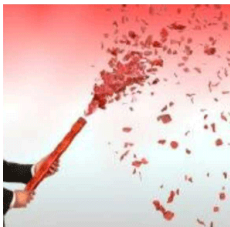

CANNONI SPARACORIANDOLI

"BCC10G" Busta Cuori in carta 10 gr.

Busta da 10 gr. cuori in carta rossi Busta da 10 gr. cuori in carta rossi

2.00 euro + iva

"BCR" Busta da 200 grammi coriandoli tondi

Busta da 200 Gr. di coriandoli disponibili nei seguenti colori: Rosa Azzurro Assortiti.

0.80 euro + iva

"CNSMTR" Cannone sparacoriandoli Matrimonio

Cannone sparacoriandoli per matrimonio cm 30 con all'interno Cuori bianchi e rossi. [ENTRA E GUARDA IL FILMATO](#) [CLICCA QUI PER VEDERE IL FILMATO !!](#)